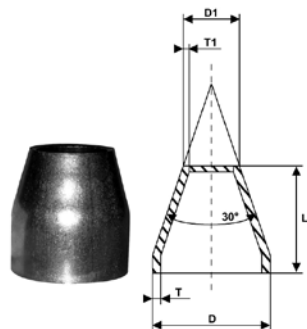

> RACCORDS ACIER A SOUDER SANS SOUDURE - NORME EN10253-1

Réductions noires

D	T	D1	T1	L	Réf.	Prix
33,7	2,6	21,3	2	51	013868	4,06 €
33,7	2,6	26,9	2,3	35	013869	4,59 €
42,4	2,6	26,9	2,3	51	013871	7,84 €
42,4	2,6	33,7	2,6	39	013872	5,62 €
48,3	2,6	26,9	2,3	67	013873	7,27 €
48,3	2,6	33,7	2,6	55	013874	6,43 €
48,3	2,6	42,4	2,6	38	013875	5,54 €
60,3	2,9	33,7	2,6	77	013878	8,97 €
60,3	2,9	42,4	2,6	61	013879	7,48 €
60,3	2,9	48,3	2,6	50	013880	6,66 €
76,1	2,9	42,4	2,6	95	013885	6,92 €
76,1	2,9	48,3	2,6	84	013886	8,91 €
76,1	2,9	60,3	2,9	63	013887	6,96 €
88,9	2,9	48,3	2,6	108	013889	12,31 €
88,9	3,2	60,3	2,9	86	013890	8,60 €
88,9	3,2	76,1	2,9	56	013891	9,18 €
114,3	3,2	60,3	2,9	143	013837	19,57 €
114,3	3,6	76,1	2,9	114	013838	16,18 €
114,3	3,6	88,9	3,2	90	013839	13,64 €
133	3,6	76,1	2,9	147	013841	24,50 €
133	4	88,9	3,2	122	013842	20,05 €
133	4	114	3,6	75	013840	20,75 €
139,7	4	76,1	2,9	159	013845	32,37 €
139,7	4	88,9	3,2	135	013846	31,00 €
139,7	4	114,3	3,6	89	013844	22,69 €
159	4,5	114,3	3,6	88	013848	33,70 €
159	4,5	133	4	124	013849	28,96 €
168,3	4,5	88,9	3,2	89	013853	44,65 €
168,3	4,5	114,3	3,6	141	013851	35,74 €
168,3	4,5	139,7	4	94	013852	31,25 €
219,1	6,3	114,3	3,6	210	013857	59,92 €
219,1	6,3	139,7	4	170	013859	80,11 €
219,1	6,3	159	4,5	140	013860	56,81 €
219,1	6,3	168,3	4,5	130	013861	62,70 €
273	6,3	168,3	4,5	220	013864	88,00 €
273	6,3	219,1	6,3	130	013865	81,32 €
323,9	7,1	219,1	6,3	215	013866	142,04 €
323,9	7,1	273	6,3	130	013867	161,26 €
406	8,8	323,9	7,1	250	013870	243,38 €

Mamelons doubles filetés mâle noirs

Ø Ext.	Long.	Réf.	Prix
21,3	100	013639	1,15 €
21,3	150	013641	1,73 €
21,3	200	013642	2,13 €
26,9	100	013649	1,48 €
26,9	150	013651	2,21 €
26,9	200	013652	2,69 €
33,7	100	013659	2,28 €
33,7	150	013661	3,43 €
33,7	200	013662	4,17 €
42,4	100	013669	2,72 €
42,4	150	013671	4,08 €
42,4	200	013672	4,88 €
48,3	100	013678	3,37 €
48,3	150	013680	4,64 €
48,3	200	013681	5,68 €
60,3	100	013687	4,36 €
60,3	150	013689	6,63 €
60,3	200	013690	7,97 €
76,1	100	013694	8,52 €
76,1	150	013696	10,01 €
76,1	200	013697	12,29 €