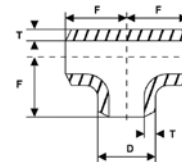

Tés égaux noirs

Ø Ext.	T	F	Réf.	Prix
33,7	2,6	38	013944	13,02 €
42,4	2,6	48	013945	32,11 €
48,3	2,6	57	013946	34,35 €
60,3	2,9	64	013947	43,55 €
76,1	2,9	76	013948	46,04 €
88,9	3,2	86	013949	65,18 €
114,3	3,6	105	013939	85,65 €
139,7	4	124	013940	121,39 €
168,3	4,5	143	013941	170,38 €
219,1	6,3	178	013942	333,29 €
273	6,3	216	043393	465,63 €
323,9	7,1	254	043394	562,68 €